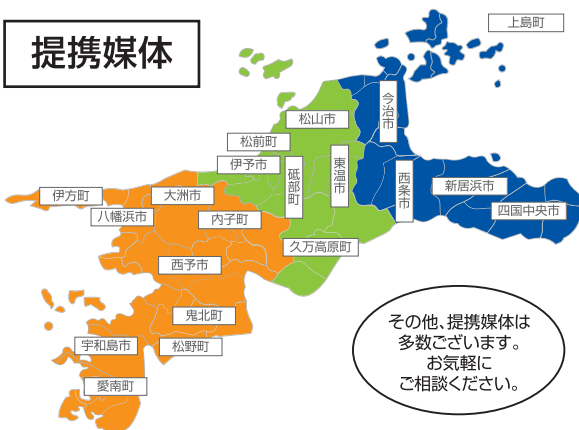

生活情報誌ウィークリーえひめリック内 求人企画

ワークネットリック版

潜在的求職者・女性への
訴求力に優れた媒体です。

リック版年間掲載日スケジュール

2021.4							2021.5							2021.6						
SUN	MON	TUE	WED	THU	FRI	SAT	SUN	MON	TUE	WED	THU	FRI	SAT	SUN	MON	TUE	WED	THU	FRI	SAT
21	22	23	24	25	26	27							1			1	2	3	4	5
28	29	30	31	1	2	3	2	3	4	5	6	7	8	6	7	8	9	10	11	12
4	5	6	7	8	9	10	9	10	11	12	13	14	15	13	14	15	16	17	18	19
11	12	13	14	15	16	17	16	17	18	19	20	21	22	20	21	22	23	24	25	26
18	19	20	21	22	23	24	23	24	25	26	27	28	29	27	28	29	30			
25	26	27	28	29	30															

○印は掲載日、□印は締切日です。※スケジュールは変更する場合がございますのであらかじめご了承ください。

仕様 タブロイド判(カラーページ)
掲載日・締切日 左記スケジュールをご覧ください。
配布地域 松山市、東温市、伊予市、伊予郡松前町、伊予郡砥部町
約21万部発行!

「ウィークリーえひめリック」は毎週水・木・金曜日に愛媛新聞エリアサービス(販売店)から、リック配布スタッフが各家庭に届けているタブロイド判のフリーペーパーです。

ご掲載料金(消費税別)

スペース	サイズ(タテ×ヨコ)	料金
1枠	30 mm × 60 mm	¥18,000
2枠	61.5 mm × 60 mm	¥35,000
3枠	93 mm × 60 mm	¥50,000
4枠	61.5 mm × 121.5mm	¥65,000
6枠	93 mm × 121.5mm	¥100,000
ヨコ6枠	61.5 mm × 183.3mm	
8枠	124.5mm × 121.5mm	¥130,000
ヨコ8枠	61.5 mm × 245 mm	

※その他枠サイズもございます。※制作費別途
※内容は愛媛新聞の表記基準に準ずる。
※ワークネットリック版ご掲載中、求人サイトワークネットにて簡易版の求人情報を無料配信致します。(詳細は担当まで)

提携媒体

その他、提携媒体は多数ございます。お気軽にご相談ください。

東予エリア

今治市・西条市・新居浜市・四国中央市

中予エリア

松山市・東温市・伊予市・伊予郡松前町・伊予郡砥部町

南予エリア